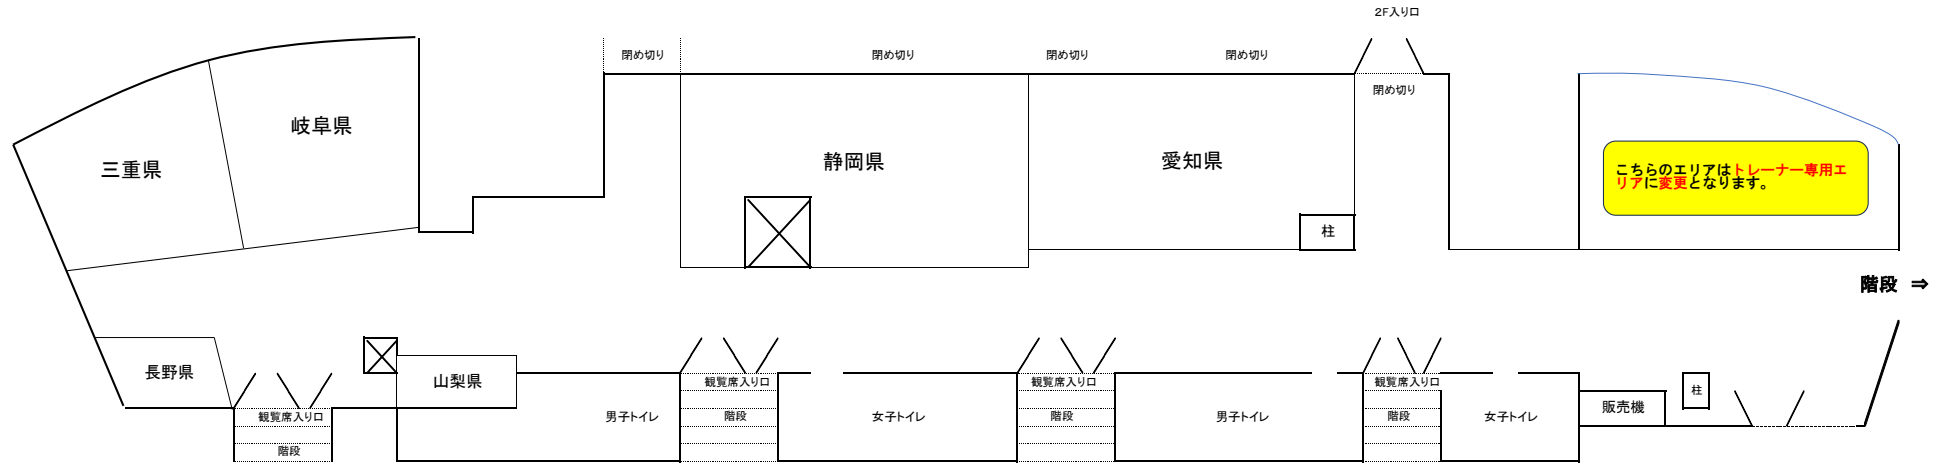

2025浜名湾高校生選手権 ホワイエ 割り振り

- ※ 出入り口前については、全てを毛布等でふさぐことなく、必ず通行ができるように工夫して下さい。
- ※ 場所の指定の無い学校の選手は、1階の招集所奥の通路、観覧席あるいは、空いているプールサイドを使ってください。

観覧席