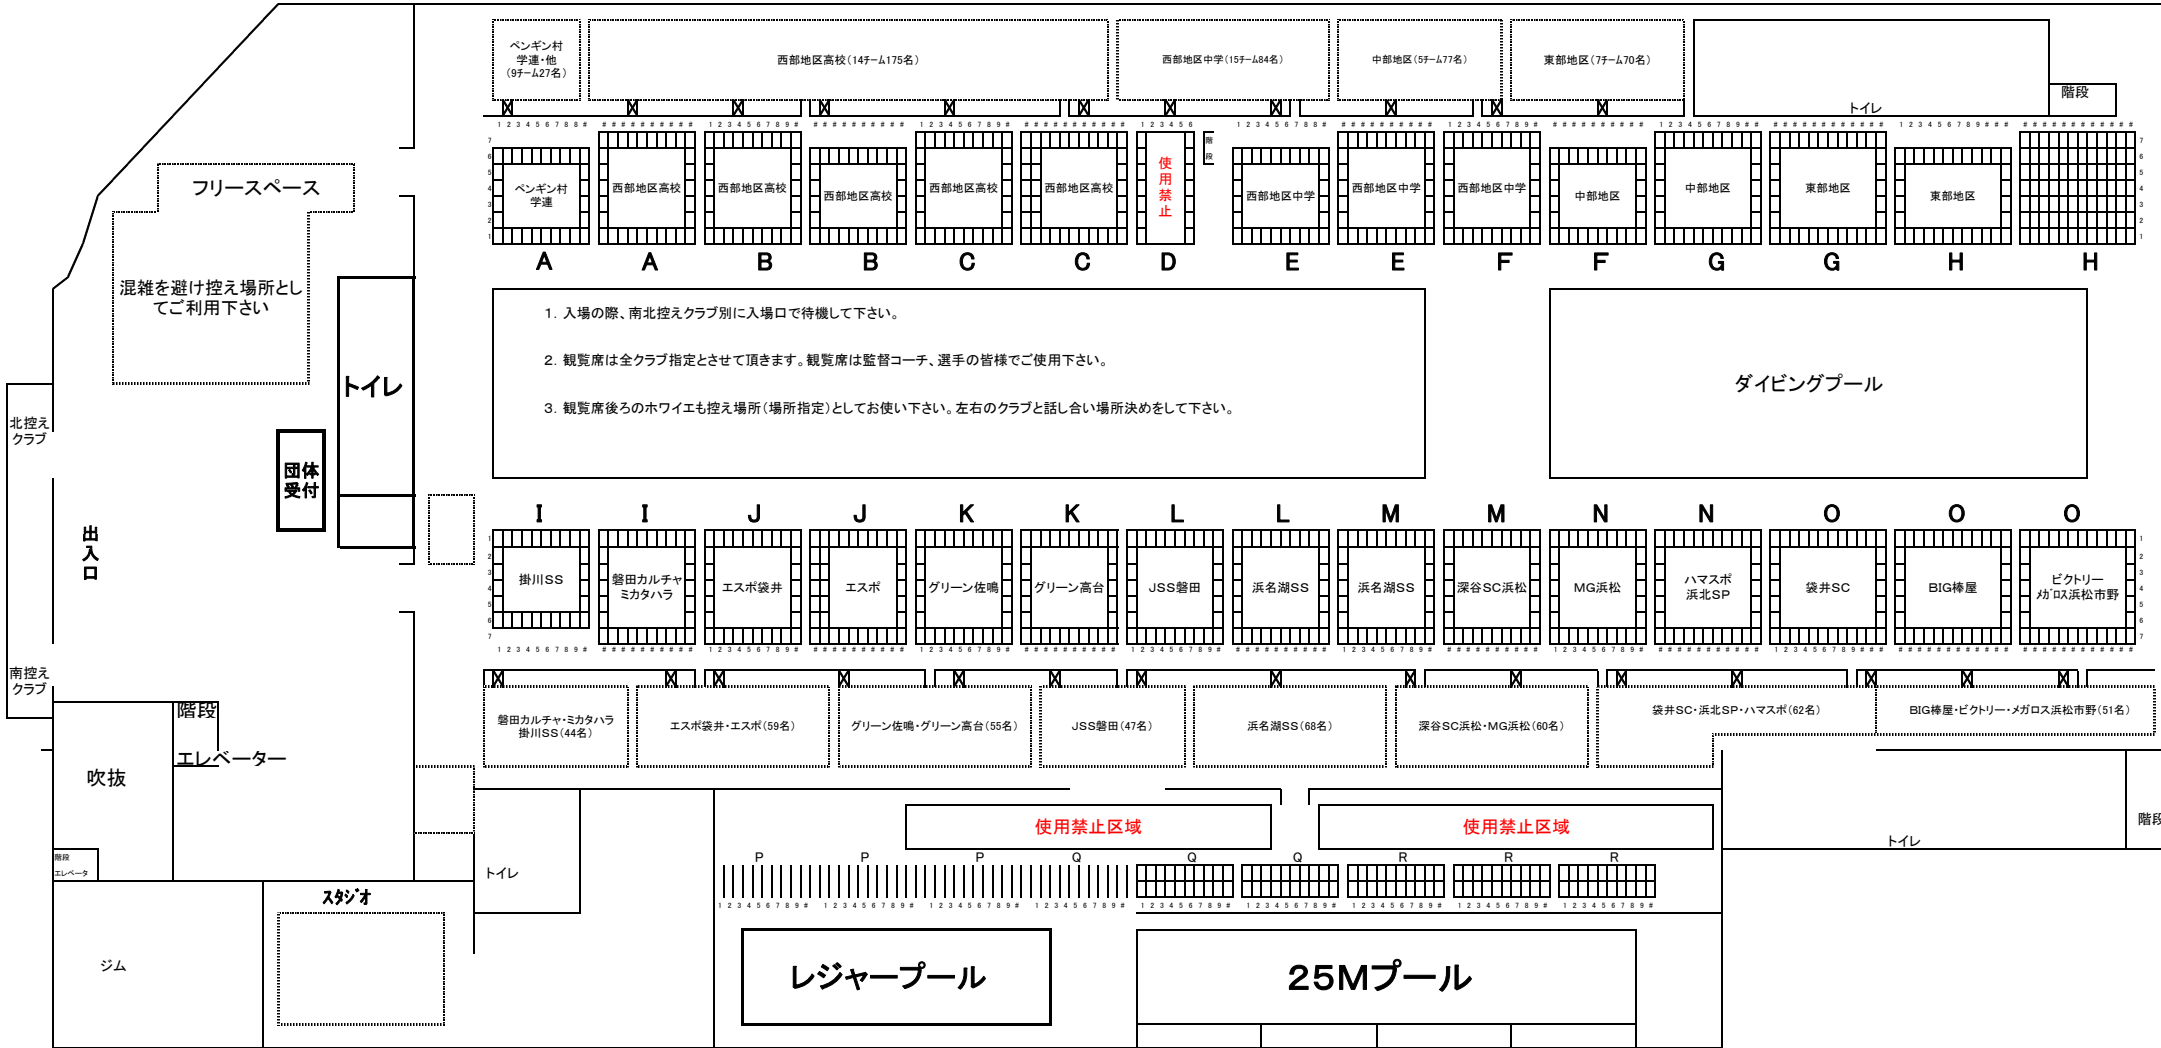

第38回 浜名湾長水路大会 クラブ別観客席表

1. 入場の際、南北控えクラブ別に入場口で待機して下さい。
2. 観覧席は全クラブ指定とさせていただきます。観覧席は監督コーチ、選手の皆様でご使用下さい。
3. 観覧席後ろのホワイエも控え場所(場所指定)としてお使い下さい。左右のクラブと話し合い場所決めをして下さい。

ダイビングプール

磐田カルチャー・ミカタハラ 掛川SS (44名)    エスポ袋井・エスポ (59名)    グリーン佐鳴・グリーン高台 (55名)    JSS磐田 (47名)    浜名湖SS (68名)    深谷SC浜松・MG浜松 (60名)    袋井SC・浜北SP・ハマスポ (62名)    BIG棒屋・ビクトリー・メガロス浜松市野 (51名)

レジャープール

25Mプール